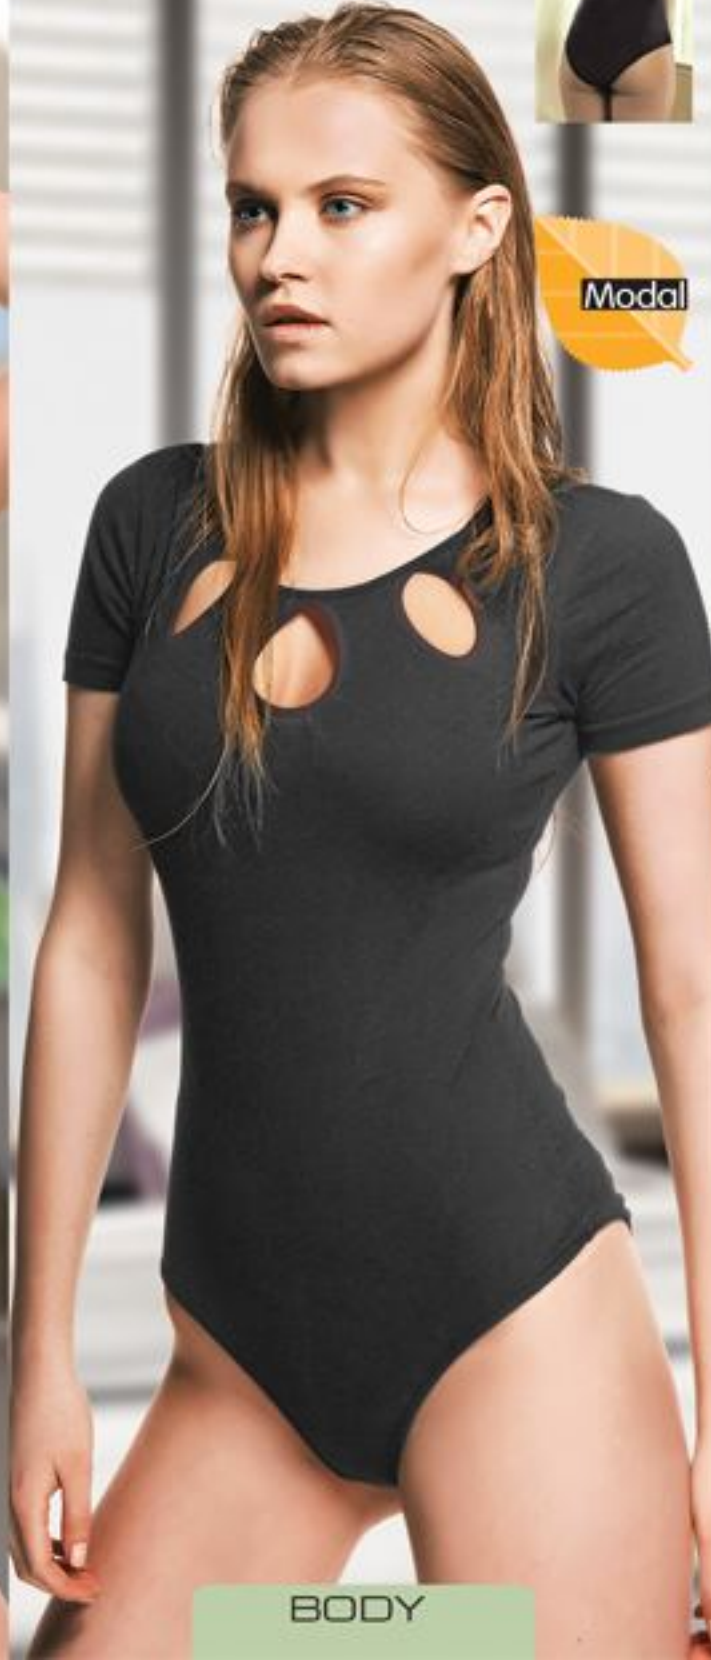

001-000137

Renk	Beden
Siyah	SM ML LXL
Beyaz	SM ML LXL

miorre

001-016034

Renk	Beden
Siyah	SM ML LXL

BODY

miorre

001-016027