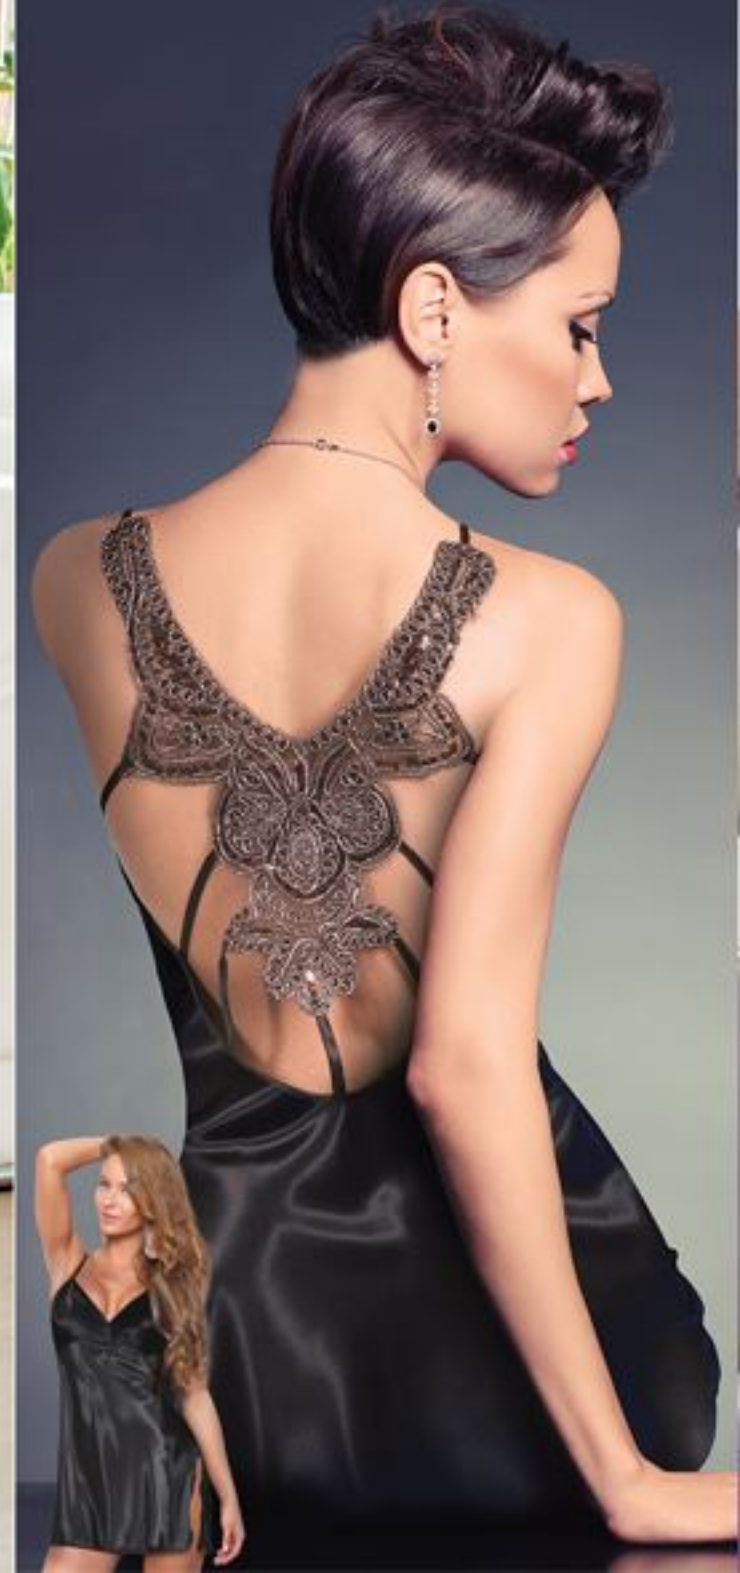

Siyah SM ML LXL

miorre

001-018260

Renk Beden

Siyah SM ML

miorre

001-018393

Renk Beden
Siyah | SM ML