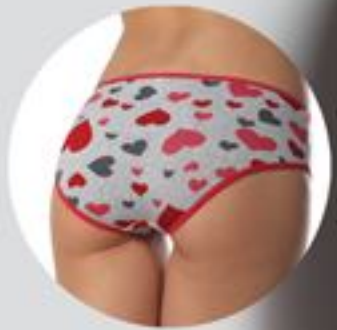

miorre

001-013153

Renk Beden
Çiçekli / Yeşil / Fuşya SM ML LXL

3'lü Slip

miorre

001-013156

Renk Beden
Kalp-Gri-Antrasit SM ML LXL

3'lü Slip

KÜLOT