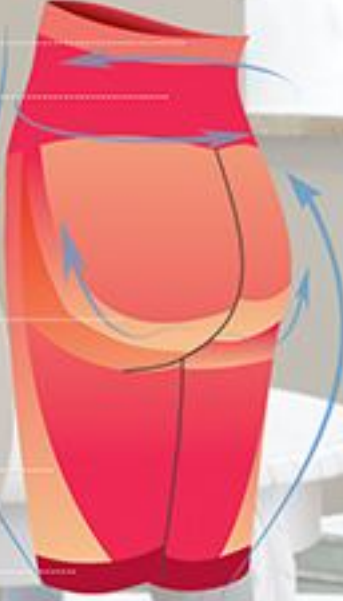

Açık Ağ.....

Toprakıya Bantlar.....

1
Beden İnceltir
Refines a size

KORSE

SEAMLESS
CORSET

 Pierre Cardin

230-034314

Renk	Beden			
Beyaz	SM	ML	LXL	XLLXL
Siyah	SM	ML	LXL	XLLXL
Ten	SM	ML	LXL	XLLXL

Kayıtsız Silikon Elast.
Kemi ve Elast. Topye

Toparıyıcı Bantlar

Toparıyıcı Yan Bantlar

İnce Paça Bantları

1
Bedeni İnceltir
Refines a size

KORSE

SEAMLESS CORSET

Ayarlanabilir İnce Kalın Askılar