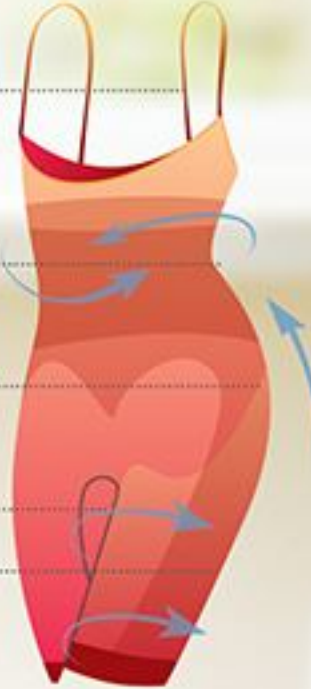

Pierre Cardin

230-001228

Renk	Beden		
Beyaz	SM	ML	LXL
Siyah	SM	ML	LXL
Ten	SM	ML	LXL

Beden İnceltir

HAYMAYAN
ÖZEL SİLİKON BANT
SİLİKONİZDİ WAİST BİND

Uzunluğu Ayarlanabilir Askılar.....

Şekillendirici Farklı Dikiş Bölgeleri.....

Şekillendirici Farklı Dikiş Bölgeleri.....

Açık Ağ.....

Toparlayıcı Bantlar.....