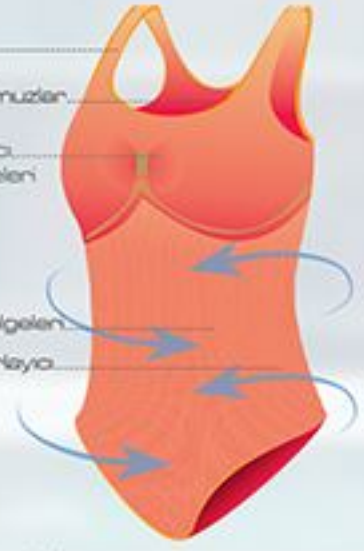

Geniř Askılar

Klasik Sırt ve Omuzlar

Göğüs Toparıyıcı
Farklı Dkiş Bölgesi

Farklı Dkiş Bölgesi

Bel ve Yanları Toparıyıcı
Dkiş Bölgesi